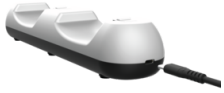

24173_pictures_product_extra_1.tif

ImageWidth: 4.000 px
ImageHeight: 2.191 px
ImageResolution: 300 dpi