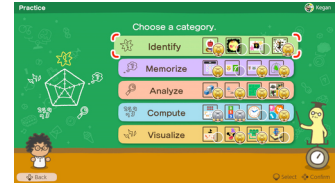

Nintendo Big Brain Academy: Brain vs. Brain Estándar Inglés, Español Nintendo Switch

Marca : Nintendo

Código del producto: 0045496429225

Nombre del producto : Big Brain Academy: Brain vs. Brain

Big Brain Academy: Batalla de ingenio, Switch

Nintendo Big Brain Academy: Brain vs. Brain. Juego de edición: Estándar, Plataforma: Nintendo Switch, Rango ESRB: E (para todos), Clasificación PEGI: 3, Fecha de lanzamiento (dd/mm/aa): 03/12/2021, Tipo de distribución: Soporte físico

Características

Juego de edición *	Estándar
Versión de idioma *	Inglés, Español
Tipo de distribución	Soporte físico
Plataforma *	Nintendo Switch
Género del juego *	Educativo, Rompecabezas
Fecha de lanzamiento (dd/mm/aa) *	03/12/2021
Rango ESRB *	E (para todos)