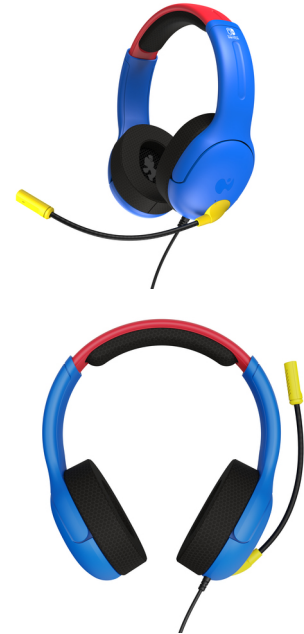

PDP LVL40 Auriculares Alámbrico Diadema Juego Azul, Rojo

Marca : PDP

Código del producto: 500-162-MAR

Nombre del producto : LVL40

PDP LVL40. Tipo de producto: Auriculares. Tecnología de conectividad: Alámbrico. Uso recomendado: Juego. Peso: 200 g. Color del producto: Azul, Rojo

Desempeño		Puertos e Interfaces	
Tipo de producto *	Auriculares	Conector de 3,5 mm	✓
Estilo de uso *	Diadema	Auriculares	
Uso recomendado *	Juego	Audifonos *	Supraaural
Tipo de auricular *	Binaural	Unidad de disco	4 cm
Color del producto *	Azul, Rojo	Micrófono	
Nombre del color	Mario Dash	Tipo de micrófono *	Boom
Control de volumen	Giratorio	Tipo de dirección de micrófono	Micrófono bidireccional
Color del cable	Negro	Cancelación de ruido del micrófono	✓
Cable extraíble	✗	Micrófono mudo	✓
Conectar y usar (Plug and Play)	✓	Peso y dimensiones	
País de origen	China	Peso	200 g
Productos compatibles	Nintendo Switch, Nintendo Switch Lite, Nintendo Switch (OLED Model)	Contenido del embalaje	
Puertos e Interfaces		Guía de configuración rápida	✓
Tecnología de conectividad *	Alámbrico	Cantidad	1