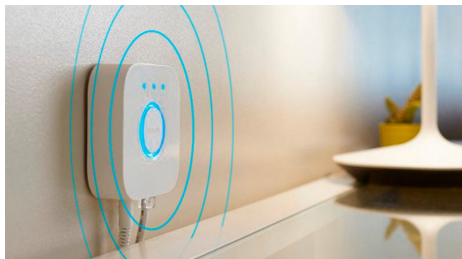

7820130P7

Diseño compacto

Crea un amplio efecto de iluminación con la barra de luces Hue Play de diseño estilizado en color negro. Se suministra con una fuente de alimentación que permite conectar hasta tres barras de luces y se puede posar en el suelo en vertical u horizontal o instalar en la parte posterior del televisor con los soportes incluidos.

Control absoluto desde dispositivos inteligentes con Hue bridge

- Control absoluto desde dispositivos inteligentes con Hue bridge

Diseño compacto, experiencia de luz completa

- Utiliza Hue Play a tu estilo
- Decora con luces ambientales inteligentes
- Montaje detrás de un televisor
- Crea entornos de luz blanca cálidos o fríos
- Amplifica tu ocio con la iluminación inteligente
- Conecta tres barras de luces Hue Play con un enchufe
- El control en tus manos

Destacados

Control total con el puente Hue

Conecta las luces Philips Hue con el puente para desbloquear las infinitas posibilidades del sistema.

Utiliza Hue Play a tu estilo

La barra de luces Philips Hue Play se puede montar en la pared o en la TV, se puede colocar plana sobre cualquier superficie o de forma vertical. Esta versátil luz inteligente supone el elemento de acento ideal para cualquier sala de estar, espacio de ocio o sala multimedia.