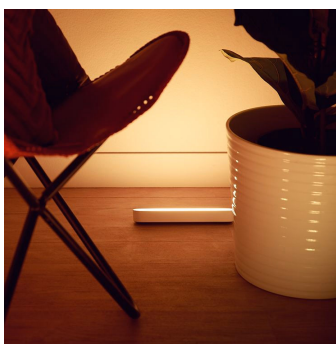

Crea tu ambiente

Configura el ambiente adecuado para cualquier momento y decora tu hogar con luz blanca cálida o fría. Puedes disfrutar de diferentes estilos a lo largo del año, con independencia de si prefieres una luz blanca y nítida que te recuerde a la brisa primaveral, una luz blanca cálida similar al sol en verano o una luz fría más invernal. Esta función requiere la conexión con el Philips Hue bridge.