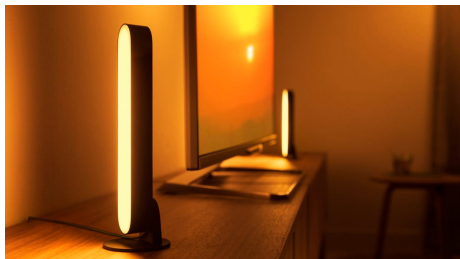

Conecta tres barras de luces Hue Play

Hue Play no añadirá una maraña de cables del televisor ni ocupará demasiados enchufes, puedes conectar tres barras de luces inteligentes Hue Play a la misma fuente de alimentación, dejando suficiente espacio para los demás dispositivos.