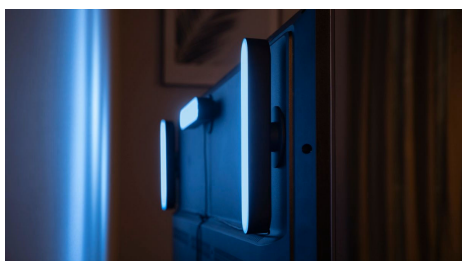

7820130P7

Diseño compacto

Crea un amplio efecto de iluminación con la barra de luces Hue Play de diseño estilizado en color negro. Se suministra con una fuente de alimentación que permite conectar hasta tres barras de luces y se puede posar en el suelo en vertical u horizontal o instalar en la parte posterior del televisor con los soportes incluidos.

Control absoluto desde dispositivos inteligentes con Hue bridge

- Control absoluto desde dispositivos inteligentes con Hue bridge

Diseño compacto, experiencia de luz completa

- Utiliza Hue Play a tu estilo
- Decora con luces ambientales inteligentes
- Montaje detrás de un televisor
- Crea entornos de luz blanca cálidos o fríos
- Amplifica tu ocio con la iluminación inteligente
- Conecta tres barras de luces Hue Play con un enchufe
- El control en tus manos

Destacados

Control total con el puente Hue

Conecta las luces Philips Hue con el puente para desbloquear las infinitas posibilidades del sistema.

Utiliza Hue Play a tu estilo

La barra de luces Philips Hue Play se puede montar en la pared o en la TV, se puede colocar plana sobre cualquier superficie o de forma vertical. Esta versátil luz inteligente supone el elemento de acento ideal para cualquier sala de estar, espacio de ocio o sala multimedia.

Montaje detrás de un televisor

Monta la barra de luces inteligentes Philips Hue Play detrás de la pantalla utilizando los clips y la cinta de doble cara incluida para crear una bonita retroiluminación en el color que prefieras.