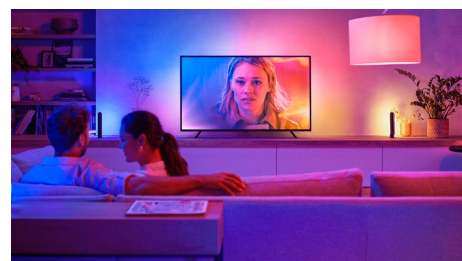

Amplifica tu ocio

Sumérgete en tu película, juego o música con la magia de la luz. Con millones de colores para elegir e incontables opciones de iluminación, puedes transformar cualquier sala de estar en un cine privado, solo tienes que traer las palomitas!