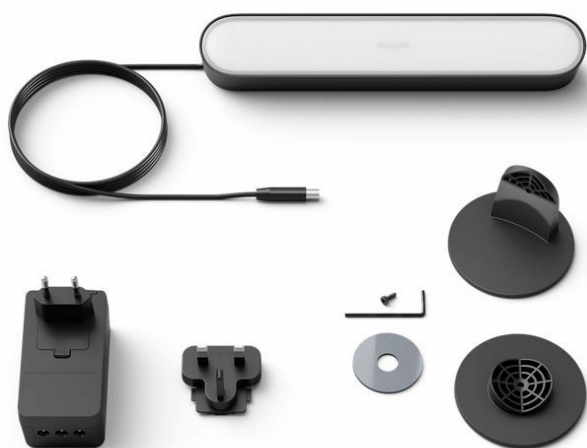

Compatible con

- Compatible con la característica Efectos: Yes
- Aplicación Philips Hue: Android 10.0 y superior, iOS 16 o posterior
- WiFi: Funciona sin Wi-Fi
- Período de soporte definido: Mínimo de 48 meses tras la fecha de introducción
- Número máximo de accesorios: 12 (with Hue Bridge)
- Protocolo de comunicación: Bluetooth, ZigBee
- Compatibilidad con sistemas de terceros: Alexa, Google Home, Apple Homekit, IFTTT, Klikaanklikuit, Matter, Samsung SmartThings, Sonos

Contenido de la caja