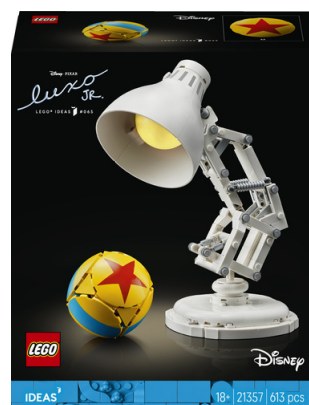

## LEGO Ideas Disney Pixar Luxo Jr.

Marca : LEGO

Familia de productos: Ideas

Código del producto: 21357

Nombre del producto : Disney  
Pixar Luxo Jr.

LEGO® Ideas | Disney Pixar Luxo Jr. Modelo de Exposición Construible y Coleccionable Para Adultos, Recuerdo Cinematográfico, Nostálgico Regalo Para Hombres, Mujeres y Fans 21357  
LEGO Ideas Disney Pixar Luxo Jr.. Tipo de producto: Juego de construcción, Edad recomendada (mín.): 18 año(s), Material: Plástico, Número de piezas: 613 pieza(s). Peso del paquete: 638 g

Características		Empaquetado	
Tipo de producto *	Juego de construcción	Peso del paquete	638 g
Género	Niño/niña	Tipo de embalaje	Caja
Edad recomendada (mín.) *	18 año(s)	<b>Contenido del embalaje</b>	
Edad recomendada (máx.)	99 año(s)	Pilas incluidas	×
Número de piezas *	613 pieza(s)	<b>Datos logísticos</b>	
Efectos sonoros *	×	Longitud de la caja	395 mm
Color del producto *	Multicolor	Ancho de la caja principal	238 mm
Material *	Plástico	Alto de la caja principal	280 mm
País de origen	República Checa	Peso del envase completo	2,89 kg
<b>Aviso de seguridad</b>		Peso neto de caja	2,55 kg
Advertencia de seguridad	¡Advertencia! Riesgo de asfixia. Partes pequeñas y bolas pequeñas. No apto para niños menores de 3 años.	Volumen de caja	26,323 cm <sup>3</sup>
<b>Batería</b>		Caja GTIN (EAN/UPC)	5702017986401
Necesita pilas	×	Peso neto del palé	102,1 kg
<b>Peso y dimensiones</b>		Peso del palé	140,8 kg
Peso	638 g	Longitud del palé	120 cm
Ancho	262 mm	Anchura del palé	80 cm
Profundidad	222 mm	Altura del palé	126,5 mm
Altura	95 mm	Volumen del palé	1214,4 cm <sup>3</sup>
<b>Empaquetado</b>		EAN / UPC / GTIN	5702017829241
Volumen del paquete	5,526 cm <sup>3</sup>	Product reveal date	08-05-2025
		Product street date	01-06-2025
		Product preorder date	08-05-2025
		Código de Sistema de Armomización (SA)	95030035