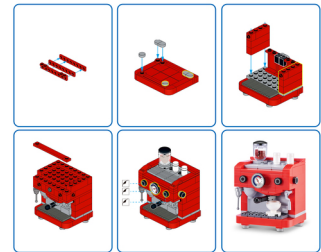

ZURU

MAX Build more 83224A juguete de construcción

Marca : ZURU**Familia de productos:** MAX
Build more**Código del producto:** 83224A**Nombre del producto :**
83224A

MAX Build more 83224A. Tipo de producto: Bloques de construcción, Edad recomendada (mín.): 8 año(s), Personaje: Coffee Machine, Material: Plástico, Número de piezas: 138 pieza(s). Peso del paquete: 197 g

Características

Tipo de producto *	Bloques de construcción
Género	Niño/niña
Grupo de edad recomendada	Niños
Uso recomendado	Interior
Edad recomendada (mín.) *	8 año(s)
Número de piezas *	138 pieza(s)
Sonoro	×
Personaje	Coffee Machine
Efectos sonoros *	×
Color del producto *	Rojo
Material *	Plástico