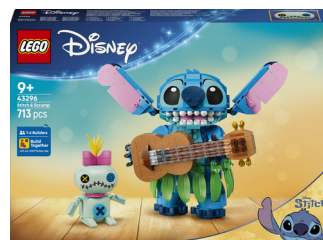

## LEGO Disney Stitch y Scrump

Marca : LEGO

Familia de productos: Disney Código del producto: 43296

Nombre del producto : Stitch y Scrump

LEGO® | Disney Stitch y Scrump - Set de Construcción para Jugar y Exponer - Stitch Articulado y "Peluche" Scrump para Decorar - Regalo para Niñas y Niños a partir de 9 Años - 43296  
LEGO Disney Stitch y Scrump. Tipo de producto: Juego de construcción, Edad recomendada (mín.): 9 año(s), Material: Plástico, Número de piezas: 713 pieza(s). Peso del paquete: 828 g

Características		Peso y dimensiones	
Tipo de producto *	Juego de construcción	Altura	56,5 mm
Género	Niño/niña	Empaquetado	
Edad recomendada (mín.) *	9 año(s)	Volumen del paquete	5,655 cm <sup>3</sup>
Edad recomendada (máx.)	99 año(s)	Ancho del paquete	262 mm
Número de piezas *	713 pieza(s)	Profundidad del paquete	382 mm
Efectos sonoros *	✗	Altura del paquete	56,5 mm
Color del producto *	Multicolor	Peso del paquete	828 g
Material *	Plástico	Tipo de embalaje	Caja
País de origen	Hungría	Datos logísticos	
Aviso de seguridad		Caja GTIN (EAN/UPC)	5702018243978
Advertencia de seguridad	¡Advertencia! Riesgo de asfixia. Partes pequeñas y bolas pequeñas. No apto para niños menores de 3 años.	EAN / UPC / GTIN	5702018066850
Peso y dimensiones		Product reveal date	02-05-2026
Peso	828 g	Product street date	24-05-2026
Ancho	262 mm	Product preorder date	02-05-2026
Profundidad	382 mm	Código de Sistema de Armomización (SA)	95030035
		Características del proveedor	
		Instalación requerida	✓