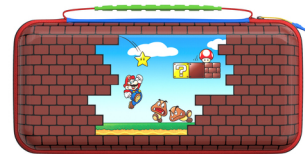

Turtle Beach PlayTrek Funda de Viaje Mario Bricks para Nintendo Switch 2

Marca : Turtle Beach

Código del producto: TBA-8202-65

Nombre del producto : PlayTrek Funda de Viaje Mario Bricks para Nintendo Switch 2

PlayTrek Funda de Viaje Mario Bricks para Nintendo Switch 2

Turtle Beach PlayTrek Funda de Viaje Mario Bricks para Nintendo Switch 2:

Viaja con confianza con la funda de viaje PlayTrek™ con licencia oficial para Nintendo Switch™ 2. Esta edición con temática de Mario Bricks cuenta con ilustraciones lenticulares exclusivas que crean escenas animadas cuando mueves la funda.

También compatible con Nintendo Switch™ y Nintendo Switch™ modelo OLED, esta funda resistente cuenta con una carcasa reforzada moldeada en EVA y un exterior de poliéster recubierto de TPU para aportar más protección. En el interior, una solapa acolchada protege la pantalla y almacena tarjetas de juego, mientras que un bolsillo de malla mantiene los accesorios bien organizados.

Diseñada con la portabilidad en mente, la funda incluye un asa de transporte muy cómoda para jugar allí adonde vayas.

Características		Características	
Tipo de funda *	Estuche de viaje	Funciones de protección	Resistente a los golpes, Protección contra caídas, Resistente a rayones
Marca compatible *	Nintendo	Asa de transporte	✓
Material *	EVA (Etileno Acetato de Vinilo), Poliéster, Termoplástico de poliuretano (TPU)	Peso y dimensiones	
Color del producto *	Multicolor	Ancho	300 mm
Plataformas de juego soportadas	Nintendo Switch 2	Profundidad	58 mm
		Altura	155 mm
		Peso	378 g