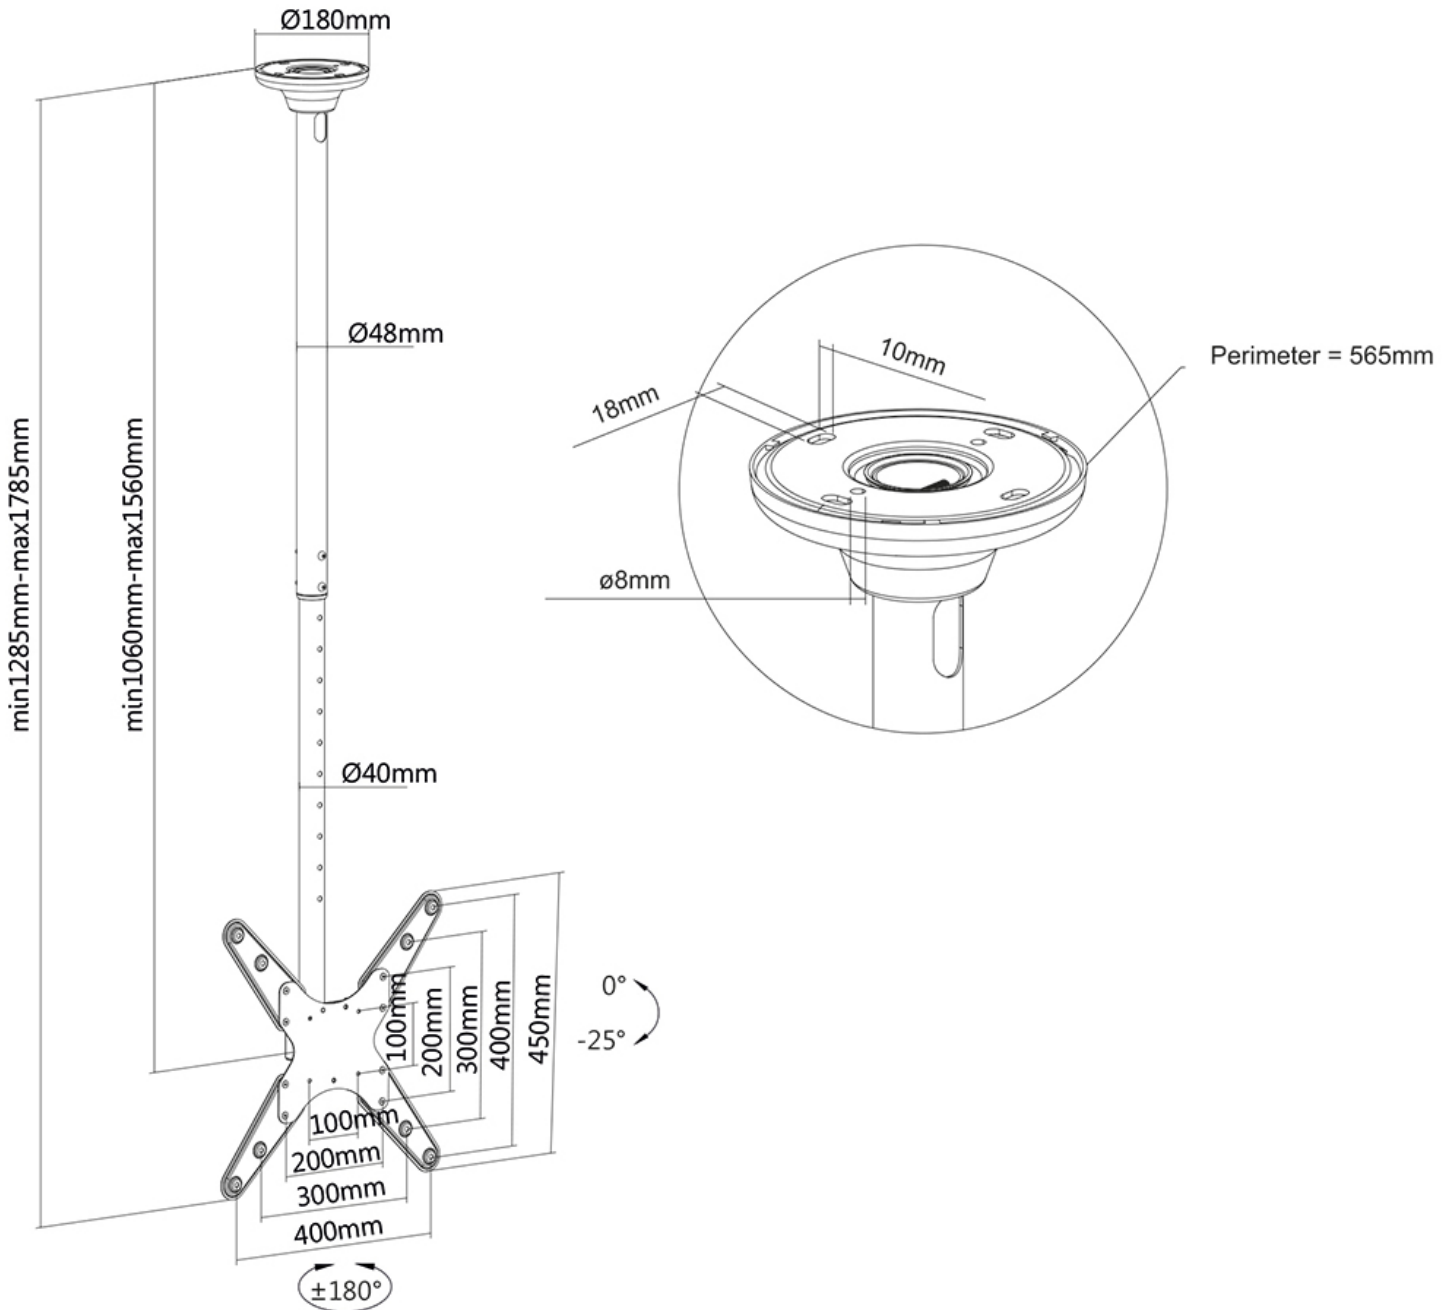

FPMA-C340BLACK

NEOMOUNTS SOPORTE DE TECHO PARA TV

Neomounts