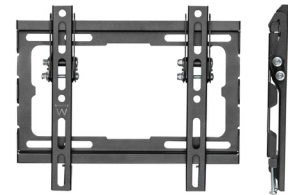

Ewent EW1506 soporte para TV 106,7 cm (42") Negro

Marca : Ewent

Código del producto: EW1506

Nombre del producto : EW1506

Ewent EW1506. Capacidad máxima de peso: 35 kg, Tamaño mínimo de pantalla: 58,4 cm (23"), Tamaño máximo de pantalla: 106,7 cm (42"), Compatibilidad con interfaz de montaje (min): 75 x 75 mm, Compatibilidad con interfaz de montaje (max): 600 x 400 mm. Ángulo de inclinación: 0 - 8°. Color del producto: Negro

Montaje		Montaje	
Capacidad máxima de peso *	35 kg	Tipo de montaje *	Pared
Tamaño mínimo de pantalla	58,4 cm (23")	Ergonomía	
Número de pantallas soportadas *	1	Ángulo de inclinación	0 - 8°
Tamaño máximo de pantalla *	106,7 cm (42")	Diseño	
Compatibilidad con interfaz de montaje (min) *	75 x 75 mm	Color del producto *	Negro
Compatibilidad con interfaz de montaje (max) *	600 x 400 mm	Contenido del embalaje	
Interfaz de panel de montaje	75 x 75,100 x 100,200 x 100,200 x 200	Manual de usuario	✓
		Datos logísticos	
		Código de Sistema de Armomización (SA)	85299097