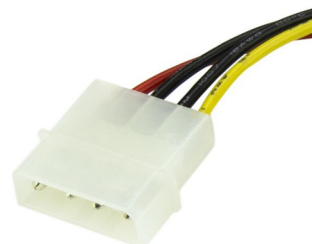

## StarTech.com Cable Adaptador de 15cm de Alimentación MOLEX LP4 4 Pines a SATA 15 Pines

**Marca :** StarTech.com

**Código del producto:** SATAPOWADAP

**Nombre del producto :** Cable Adaptador de 15cm de Alimentación MOLEX LP4 4 Pines a SATA 15 Pines

StarTech.com Cable Adaptador de 15cm de Alimentación LP4 a SATA - 1x LP4 Macho - 1x Receptáculo SATA de Alimentación (15 pines)

StarTech.com Cable Adaptador de 15cm de Alimentación MOLEX LP4 4 Pines a SATA 15 Pines:

Alimente un disco duro SATA por medio de una conexión de fuente de poder convencional LP4

Este adaptador cable de alimentación de 15 centímetros de 4 Pines (LP4) a SATA dispone de un conector macho de 4 Pines (LP4) y un conector de alimentación hembra SATA, permitiendo al usuario alimentar una unidad de disco duro Serial ATA desde una conexión LP4 convencional, eliminando la necesidad de actualizar la fuente de alimentación del ordenador por cuestiones de compatibilidad con el disco duro SATA.

The StarTech.com Advantage

Características		Peso y dimensiones	
Longitud de cable *	0,152 m	Peso	8 g
Conector 1 *	Molex (4-pin)	<b>Empaquetado</b>	
Conector 2 *	SATA de 15 pines	Ancho del paquete	90 mm
Género del conector 1	Macho	Profundidad del paquete	120 mm
Factor de forma de conector 1	Derecho	Altura del paquete	10 mm
Factor de forma de conector 2	Derecho	Peso del paquete	12 g
Color del producto	Multicolor	<b>Otras características</b>	
<b>Aprobaciones reguladoras</b>		Material de chaqueta	Cloruro de polivinilo (PVC)
Certificados de conformidad	RoHS	<b>Datos logísticos</b>	
Certificación	REACH, CE	Código de Sistema de Armomización (SA)	84733080