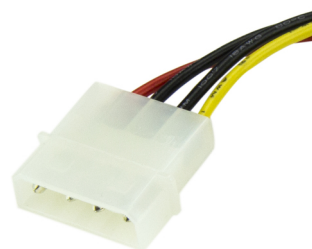

## StarTech.com Cable Adaptador de 15cm de Alimentación MOLEX LP4 4 Pines a SATA 15 Pines

**Marca :** StarTech.com

**Código del producto:** SATAPOWADAP

**Nombre del producto :** Cable Adaptador de 15cm de Alimentación MOLEX LP4 4 Pines a SATA 15 Pines

StarTech.com Cable Adaptador de 15cm de Alimentación LP4 a SATA - 1x LP4 Macho - 1x Receptáculo SATA de Alimentación (15 pines)

StarTech.com Cable Adaptador de 15cm de Alimentación MOLEX LP4 4 Pines a SATA 15 Pines:

Alimente un disco duro SATA por medio de una conexión de fuente de poder convencional LP4

Este adaptador cable de alimentación de 15 centímetros de 4 Pines (LP4) a SATA dispone de un conector macho de 4 Pines (LP4) y un conector de alimentación hembra SATA, permitiendo al usuario alimentar una unidad de disco duro Serial ATA desde una conexión LP4 convencional, eliminando la necesidad de actualizar la fuente de alimentación del ordenador por cuestiones de compatibilidad con el disco duro SATA.

The StarTech.com Advantage

Características		Peso y dimensiones	
Longitud de cable *	0,152 m	Peso	8 g
Conector 1 *	Molex (4-pin)	<b>Empaquetado</b>	
Conector 2 *	SATA de 15 pines	Ancho del paquete	90 mm
Género del conector 1	Macho	Profundidad del paquete	120 mm
Factor de forma de conector 1	Derecho	Altura del paquete	10 mm
Factor de forma de conector 2	Derecho	Peso del paquete	12 g
Color del producto	Multicolor	<b>Otras características</b>	
<b>Aprobaciones reguladoras</b>		Material de chaqueta	Cloruro de polivinilo (PVC)
Certificados de conformidad	RoHS	<b>Datos logísticos</b>	
Certificación	REACH, CE	Código de Sistema de Armomización (SA)	84733080