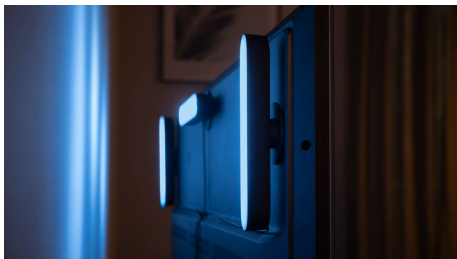

7820231P7

Diseño compacto

Crea un amplio efecto de iluminación con la barra de luces Play inteligente de diseño estilizado en color blanco. Se suministra en un pack de dos barras de luces y una fuente de alimentación que permite conectar hasta tres barras de luces. Se puede posar en el suelo en vertical u horizontal o instalar en la parte posterior del televisor con los soportes incluidos.

Control absoluto desde dispositivos inteligentes con Hue bridge

- Control absoluto desde dispositivos inteligentes con Hue bridge

Diseño compacto, experiencia de luz completa

- Montaje detrás de un televisor
- Crea entornos de luz blanca cálidos o fríos
- Amplifica tu ocio con la iluminación inteligente
- El control en tus manos
- Utiliza Hue Play a tu estilo
- Decora con luces ambientales inteligentes
- Conecta tres barras de luces Hue Play con un enchufe

Destacados

Control total con el puente Hue

Conecta las luces Philips Hue con el puente para desbloquear las infinitas posibilidades del sistema.

Montaje detrás de un televisor

Monta la barra de luces inteligentes Philips Hue Play detrás de la pantalla utilizando los clips y la cinta de doble cara incluida para crear una bonita retroiluminación en el color que prefieras.

Utiliza Hue Play a tu estilo

La barra de luces Philips Hue Play se puede montar en la pared o en la TV, se puede colocar plana sobre cualquier superficie o de forma vertical. Esta versátil luz inteligente supone el elemento de acento ideal para cualquier sala de estar, espacio de ocio o sala multimedia.