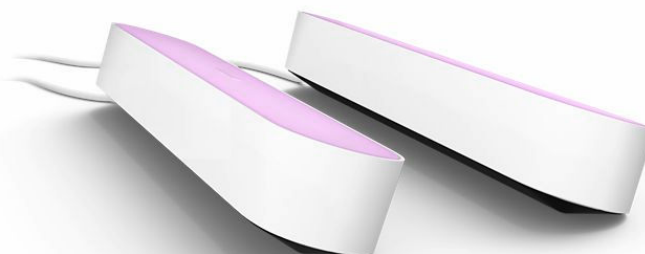

PHILIPS

hue

Pack doble barra de luces Play

Hue White and Color
Ambiance

Pack doble

LED integrado

Blanco

Control inteligente con Hue
Bridge*

7820231P7

Diseño compacto

Crea un amplio efecto de iluminación con la barra de luces Play inteligente de diseño estilizado en color blanco. Se suministra en un pack de dos barras de luces y una fuente de alimentación que permite conectar hasta tres barras de luces. Se puede posar en el suelo en vertical u horizontal o instalar en la parte posterior del televisor con los soportes incluidos.

Destacados

Control total con el puente Hue

Conecta las luces Philips Hue con el puente para desbloquear las infinitas posibilidades del sistema.

Montaje detrás de un televisor

Monta la barra de luces inteligentes Philips Hue Play detrás de la pantalla utilizando los clips y la cinta de doble cara incluida para crear una bonita retroiluminación en el color que prefieras.

Utiliza Hue Play a tu estilo

La barra de luces Philips Hue Play se puede montar en la pared o en la TV, se puede colocar plana sobre cualquier superficie o de forma vertical. Esta versátil luz inteligente supone el elemento de acento ideal para cualquier sala de estar, espacio de ocio o sala multimedia.