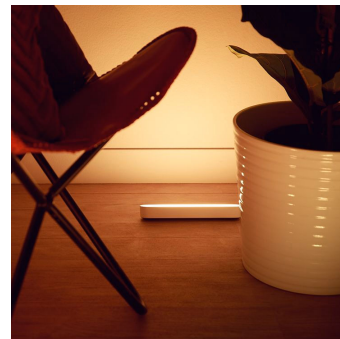

Control absoluto desde dispositivos inteligentes con Hue bridge

- Control absoluto desde dispositivos inteligentes con Hue bridge

Diseño compacto, experiencia de luz completa

- Montaje detrás de un televisor
- Crea entornos de luz blanca cálidos o fríos
- Amplifica tu ocio con la iluminación inteligente
- El control en tus manos
- Utiliza Hue Play a tu estilo
- Decora con luces ambientales inteligentes
- Conecta tres barras de luces Hue Play con un enchufe

Destacados

Control total con el puente Hue

Conecta las luces Philips Hue con el puente para desbloquear las infinitas posibilidades del sistema.

Montaje detrás de un televisor

Monta la barra de luces inteligentes Philips Hue Play detrás de la pantalla utilizando los clips y la cinta de doble cara incluida para crear una bonita retroiluminación en el color que prefieras.

Crea tu ambiente

Configura el ambiente adecuado para cualquier momento y decora tu hogar con luz blanca cálida o fría. Puedes disfrutar de diferentes estilos a lo largo del año, con independencia de si prefieres una luz blanca y nítida que te recuerde a la brisa primaveral, una luz blanca cálida similar al sol en verano o una luz fría más invernal. Esta función requiere la conexión con el Philips Hue bridge.

Utiliza Hue Play a tu estilo

La barra de luces Philips Hue Play se puede montar en la pared o en la TV, se puede colocar plana sobre cualquier superficie o de forma vertical. Esta versátil luz inteligente supone el elemento de acento ideal para cualquier sala de estar, espacio de ocio o sala multimedia.