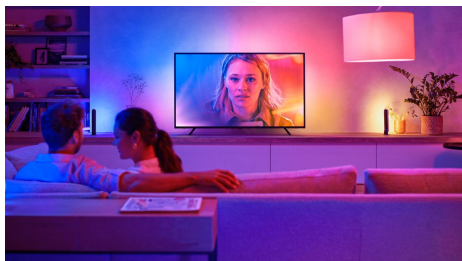

Amplifica tu ocio

Sumérgete en tu película, juego o música con la magia de la luz. Con millones de colores para elegir e incontables opciones de iluminación, puedes transformar cualquier sala de estar en un cine privado, incluso tienes que traer las palomitas!