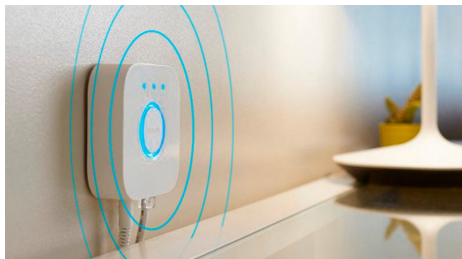

7820231P7

Diseño compacto

Crea un amplio efecto de iluminación con la barra de luces Play inteligente de diseño estilizado en color blanco. Se suministra en un pack de dos barras de luces y una fuente de alimentación que permite conectar hasta tres barras de luces. Se puede posar en el suelo en vertical u horizontal o instalar en la parte posterior del televisor con los soportes incluidos.

Control absoluto desde dispositivos inteligentes con Hue bridge

- Control absoluto desde dispositivos inteligentes con Hue bridge

Diseño compacto, experiencia de luz completa

- Montaje detrás de un televisor
- Crea entornos de luz blanca cálidos o fríos
- Amplifica tu ocio con la iluminación inteligente
- El control en tus manos
- Utiliza Hue Play a tu estilo
- Decora con luces ambientales inteligentes
- Conecta tres barras de luces Hue Play con un enchufe

Destacados

Control total con el puente Hue

Conecta las luces Philips Hue con el puente para desbloquear las infinitas posibilidades del sistema.

Montaje detrás de un televisor

Monta la barra de luces inteligentes Philips Hue Play detrás de la pantalla utilizando los clips y la cinta de doble cara incluida para crear una bonita retroiluminación en el color que prefieras.

Utiliza Hue Play a tu estilo

La barra de luces Philips Hue Play se puede montar en la pared o en la TV, se puede colocar plana sobre cualquier superficie o de forma vertical. Esta versátil luz inteligente supone el elemento de acento ideal para cualquier sala de estar, espacio de ocio o sala multimedia.