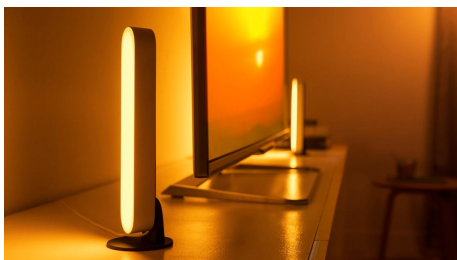

Conecta tres barras de luces Hue Play

Hue Play no añadirá una maraña de cables del televisor ni ocupará demasiados enchufes, puedes conectar tres barras de luces inteligentes Hue Play a la misma fuente de alimentación, dejando suficiente espacio para los demás dispositivos.