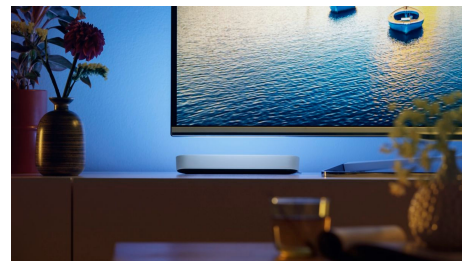

Utiliza Hue Play a tu estilo

La barra de luces Philips Hue Play se puede montar en la pared o en la TV, se puede colocar plana sobre cualquier superficie o de forma vertical. Esta versátil luz inteligente supone el elemento de acento ideal para cualquier sala de estar, espacio de ocio o sala multimedia.