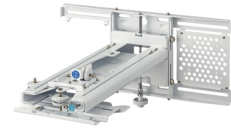

## Epson Wall Mount - ELPMB62 - EB-1480Fi / EB-8xx

**Marca :** Epson

**Código del producto:** V12HA06A06

**Nombre del producto :** Wall Mount - ELPMB62 - EB-1480Fi / EB-8xx

Wall Mount - ELPMB62 - EB-1480Fi / EB-8xx

Epson Wall Mount - ELPMB62 - EB-1480Fi / EB-8xx. Tipo de montaje: Pared, Color del producto: Blanco, Productos compatibles: EB-1480Fi / EB-8xx. Ancho del paquete: 300 mm, Profundidad del paquete: 500 mm, Altura del paquete: 350 mm. País de origen: China. Cantidad por paquete: 1 pieza(s)

Desempeño		Peso y dimensiones	
Tipo de montaje *	Pared	Peso del paquete	10 kg
Color del producto *	Blanco	Otras características	
Productos compatibles	EB-1480Fi / EB-8xx	País de origen	China
Peso y dimensiones		Datos logísticos	
Ancho del paquete	300 mm	Cantidad por paquete	1 pieza(s)
Profundidad del paquete	500 mm	Código de Sistema de Armomización (SA)	83024190
Altura del paquete	350 mm		