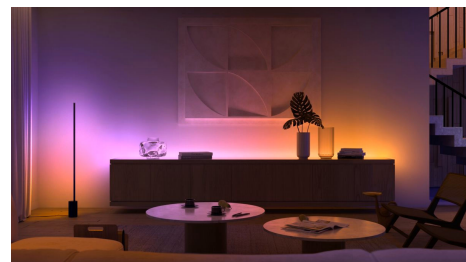

Controla hasta 10 luces a la vez con la aplicación Bluetooth

Con la aplicación Bluetooth, puedes controlar tus luces inteligentes Hue en una sola habitación de tu hogar. Añade hasta 10 luces inteligentes y contrólalas todas con solo pulsar un botón en tu dispositivo móvil.

Crea una experiencia personalizada con luces inteligentes coloridas

Transforma tu hogar con más de 16 millones de colores, creando al instante el ambiente adecuado para cualquier evento. Con solo tocar un botón, puedes definir un ambiente festivo para una fiesta, transformar tu sala de estar en una sala de cine, mejorar tu decoración con notas de color y mucho más.