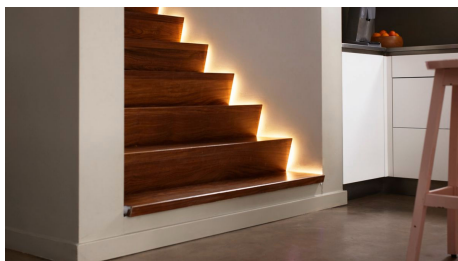

8718699703424

Posibilidades infinitas

Ilumina de color cualquier rincón de tu hogar. Flexible y extensible hasta 10 metros, esta tira LED de interior se adhiere a cualquier superficie y brilla en un único tono de blanco o color de la luz.

Posibilidades infinitas

- Luz brillante para uso funcional y de ambiente
- Moldea, recorta o extiende tu Lightstrip

Moldea la luz a tu manera

- Ampliable hasta 10 metros

Easy smart lighting

- Controla hasta 10 luces a la vez con la aplicación Bluetooth
- Controla las luces con la voz*
- Crea una experiencia personalizada con luces inteligentes coloridas
- Define el ambiente adecuado con luz blanca cálida a luz blanca fría
- Disfruta de toda la gama de características de iluminación inteligente con el Hue Bridge

Destacados

Flujo luminoso brillante

Con una iluminación en toda su longitud y una potente emisión de luz de 1600 lúmenes, las tiras Philips Hue proporcionan luz más que suficiente tanto para una fuente de luz decorativa como funcional.

Moldea, recorta o extiende tu Lightstrip

Al ser completamente flexible, la tira de luz para interiores te permite moldearla y adaptarla a tu espacio. Conecta una extensión Lightstrip para superficies mayores o corta la tira al tamaño deseado para encajarla en un espacio de menor tamaño. La pieza sobrante no se tira: utiliza el clip conector incluido para conectar la tira que has cortado a otra unidad básica de Lightstrip.