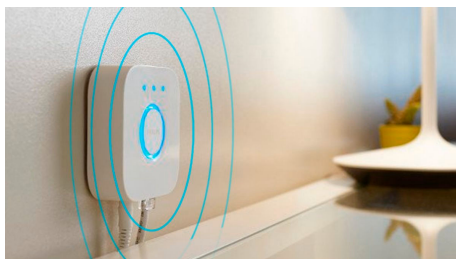

Disfruta de toda la gama de características de iluminación inteligente con el Hue Bridge

El Hue Bridge permite disfrutar de las características que hacen que la iluminación inteligente sea realmente inteligente: control fuera de casa, control por voz, iluminación automatizada y mucho más. Añade un Bridge a tu configuración para crear experiencias inmersivas, aprovechar una tecnología segura y fiable, entre otras cosas. El Hue Bridge es la clave para una iluminación inteligente, como nunca antes habías visto.

Especificaciones

Diseño y acabado

- Color: White
- Material: silicona

Duración

- Vida útil nominal: 25.000

Medio ambiente

- Humedad de funcionamiento: 5% <H<95% (sin condensación)
- Temperatura de funcionamiento: -20 °C a 45 °C

Características/accesorios adicionales incluidos

- Cambio de color (LED): Sí
- Efecto de luz difusa: No
- Regulable: Sí
- LED integrado: Sí

Garantía

- 2 años: Sí

Características de la luz

- Índice de reproducción cromática (IRC): >80

Guirnalda de luces/tira de luz

- Capacidad de corte: Sí
- Capacidad de ampliación: Sí
- Voltaje de entrada: 220V-240V
- Longitud: 2.000 mm
- Energía en espera máxima: 0,5 W
- Potencia: 20 W

Varios

- Tipo: Tiras de luz

Información del embalaje

- EAN: 8718699703424

Consumo de energía

- Consumo de energía en modo de espera: 0,50 W
- Consumo de energía: 20 W

Dimensiones y peso del producto

- Peso neto: 0,337 kg
- Longitud de cable: 2.500
- Altura global: 5,5 mm
- Longitud global: 2.000 mm
- Anchura global: 15 mm

Servicio

- Garantía: 2 años

Especificaciones técnicas

- Flujo luminoso a 4000 K: 1.700
- Vida útil: 25,000 h
- Red eléctrica: 100 - 240 V
- Código IP: IP20
- Clase de protección: Clase II
- Flujo luminoso a 2700 K: 1.140

Contenido de la caja

- Adaptador de corriente: 1