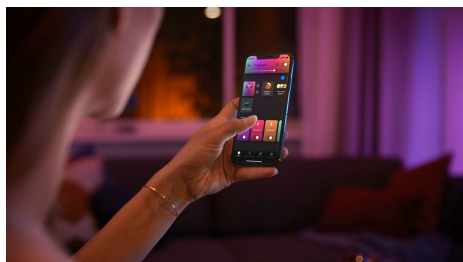

Posibilidades infinitas

- Luz brillante para uso funcional y de ambiente
- Moldea, recorta o extiende tu Lightstrip

Moldea la luz a tu manera

- Ampliable hasta 10 metros

Easy smart lighting

- Controla hasta 10 luces a la vez con la aplicación Bluetooth
- Controla las luces con la voz*
- Crea una experiencia personalizada con luces inteligentes coloridas
- Define el ambiente adecuado con luz blanca cálida a luz blanca fría
- Disfruta de toda la gama de características de iluminación inteligente con el Hue Bridge

Moldea, recorta o extiende tu Lightstrip

Al ser completamente flexible, la tira de luz para interiores te permite moldearla y adaptarla a tu espacio. Conecta una extensión Lightstrip para superficies mayores o corta la tira al tamaño deseado para encajarla en un espacio de menor tamaño. La pieza sobrante no se tira: utiliza el clip conector incluido para conectar la tira que has cortado a otra unidad básica de Lightstrip.

Ampliable hasta 10 metros

Amplía tu Philips Hue Lightstrip Plus hasta 10 metros añadiendo extensiones de 1 metro* para cubrir superficies mayores y permitir aplicaciones más amplias. Desde iluminación de foseados intensa hasta luz ambiental en tu pasillo o escaleras, todo es posible. LightStrip Plus de Philips Hue te ofrece una coherencia de color completa desde la primera a la última extensión. *Solo se puede ampliar con la versión compatible con Bluetooth.

Controla hasta 10 luces a la vez con la aplicación Bluetooth

Con la aplicación Bluetooth, puedes controlar tus luces inteligentes Hue en una sola habitación de tu hogar. Añade hasta 10 luces inteligentes y contrólalas todas con solo pulsar un botón en tu dispositivo móvil.