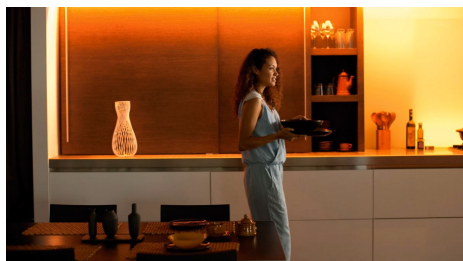

Destacados

Flujo luminoso brillante

Con una iluminación en toda su longitud y una potente emisión de luz de 1600 lúmenes, las tiras Philips Hue proporcionan luz más que suficiente tanto para una fuente de luz decorativa como funcional.