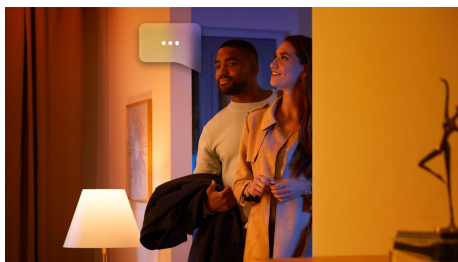

Controla las luces con la voz*

Philips Hue funciona con Amazon Alexa y el Asistente de Google en combinación con un dispositivo Google Nest o Amazon Echo compatible. Con comandos de voz simples se pueden controlar varias luces en una habitación o solo una lámpara.