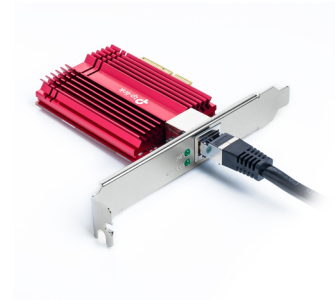

## TP-Link TX401 adaptador y tarjeta de red Interno Ethernet 10000 Mbit/s

Marca : TP-Link

Código del producto: TX401

Nombre del producto : TX401

TP-Link TX401. Interno. Tecnología de conectividad: Alámbrico, Interfaz de host: PCI Express, Interfaz: Ethernet. Rango máximo de transferencia de datos: 10000 Mbit/s. Color del producto: Rojo

<b>Puertos e Interfaces</b>		<b>Condiciones ambientales</b>	
Tecnología de conectividad *	Alámbrico	Intervalo de temperatura operativa	0 - 40 °C
Interfaz de host *	PCI Express	Intervalo de humedad relativa para funcionamiento	10 - 90%
Interfaz *	Ethernet	Intervalo de humedad relativa durante almacenaje	5 - 90%
Ethernet LAN (RJ-45) cantidad de puertos	1	<b>Sostenibilidad</b>	
Verisión PCI	3.0	Cumplimiento de sostenibilidad	✓
<b>Conexión</b>		<b>Peso y dimensiones</b>	
Rango máximo de transferencia de datos *	10000 Mbit/s	Ancho	120,8 mm
Estándares de red *	IEEE 802.3, IEEE 802.3ab, IEEE 802.3an, IEEE 802.3az, IEEE 802.3bz, IEEE 802.3u, IEEE 802.3x	Profundidad	98,2 mm
Ethernet	✓	Altura	21,5 mm
Tipo de interfaz ethernet	2.5 Gigabit Ethernet, 5 Gigabit Ethernet, 10 Gigabit Ethernet, Ethernet rápido, Gigabit Ethernet	<b>Empaquetado</b>	
Ethernet LAN, velocidad de transferencia de datos	100,1000,2500,5000,10000 Mbit/s	Ancho del paquete	200 mm
<b>Diseño</b>		Profundidad del paquete	150 mm
Componente para *	PC	Altura del paquete	44 mm
Color del producto	Rojo	Peso del paquete	300 g
Interno *	✓	<b>Contenido del embalaje</b>	
Indicadores LED	Actividad, Enlace	Cables incluidos	LAN (RJ-45)
		Soportes de montaje incluidos	✓
		Fuente CD	✓
		Guía de instalación rápida	✓
		<b>Detalles técnicos</b>	
		Certificados de conformidad	RoHS, Comisión Federal de Comunicaciones (FCC) de Estados Unidos, CE