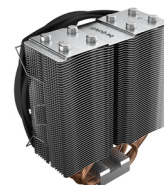

be quiet! SHADOW ROCK SLIM 2 Procesador Enfriador 13,5 cm Aluminio, Negro, Cobre 1 pieza(s)

Marca : be quiet!

Código del producto: BK032

Nombre del producto : SHADOW ROCK SLIM 2

be quiet! SHADOW ROCK SLIM 2. Tipo: Enfriador, Diámetro de ventilador: 13,5 cm, Velocidad de rotación (máx.): 1400 RPM, Tipo de soporte: Rodamiento tipo rifle. Ancho: 137 mm, Profundidad: 74 mm, Altura: 161 mm. Color del producto: Aluminio, Negro, Cobre