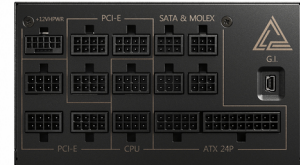

MSI MEG AI1300P PCIE5 unidad de fuente de alimentación 1300 W 24-pin ATX ATX Negro

Marca : MSI

Familia de productos: MEG

Código del producto: MEG AI1300P PCIE5

Nombre del producto : AI1300P PCIE5

MSI MEG AI1300P PCIE5. Potencia total: 1300 W, Voltaje de entrada AC: 100 - 240 V, Frecuencia de entrada AC: 50 - 60 Hz. Alimentador de energía para tarjeta madre: 24-pin ATX, Longitud del cable de alimentación de la placa base: 60 cm, Tipo de cableado: Totalmente modular. Utilizar con: PC, Factor de forma de fuente de alimentación (PSU): ATX, Certificación 80 PLUS: 80 PLUS Platinum. Color del producto: Negro, Tipo de enfriamiento: Activo, Diámetro de ventilador: 12 cm. Ancho: 150 mm, Profundidad: 16 mm, Altura: 86 mm