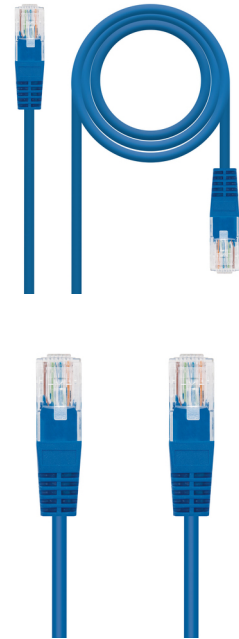

Nanocable Cable Red Latiguillo RJ45 CAT.6 UTP AWG24, Azul, 25 cm

Marca : Nanocable

Código del producto: 10.20.0400-L25-BL

Nombre del producto : Cable Red Latiguillo RJ45 CAT.6 UTP AWG24, Azul, 25 cm

- Cable de red CAT.6 UTP AWG24 100% cobre con conector tipo RJ45 en ambos extremos.
 - Cumple las normativas ANSI / TIA / EIA 568-B-1, CAT6, ISO / IEC 11801 CLASE E (2nd Edition), CENELEC EN 50173-1, IEC 61156-5, CENELEC EN 50288-6-1, IEC 61156-6, CENELEC EN 50288-6-2. Resistencia a la propagación de las llamas según IEC 60332-1-2.
 - Conductor OFC (Oxygen Free Copper), pureza 99,9% con diámetro AWG24 que garantiza la transferencia de datos
 - Longitud: 25 cm
 - Color: Azul
 - Normativas: RoHS
 - Test de Funcionamiento: 100% testado
- Cable Red Latiguillo RJ45 CAT.6 UTP AWG24, Azul, 25 cm

Nanocable Cable Red Latiguillo RJ45 CAT.6 UTP AWG24, Azul, 25 cm:

Cable de red CAT. 6 UTP AWG24 100% cobre con conector tipo RJ45 en ambos extremos
 Nanocable Cable Red Latiguillo RJ45 CAT.6 UTP AWG24, Azul, 25 cm. Longitud de cable: 0,25 m, Cable estándar: Cat6, Blindaje de cable: U/UTP (UTP), Conector 1: RJ-45, Conector 2: RJ-45, Color del producto: Azul

Características		Características	
Color del producto *	Azul	AWG calibre del cable	24
Longitud de cable *	0,25 m	Aprobaciones reguladoras	
Cable estándar *	Cat6	Certificados de conformidad	RoHS
Blindaje de cable *	U/UTP (UTP)	Contenido del embalaje	
Conector 1 *	RJ-45	Cantidad por paquete	1 pieza(s)
Conector 2 *	RJ-45	Empaquetado	
Género del conector 1 *	Macho	Ancho del paquete	160 mm
Género del conector 2 *	Macho	Profundidad del paquete	10 mm
Forma del cable	Alrededor	Altura del paquete	120 mm
Material del conductor	Cobre sin oxígeno	Peso del paquete	20 g
		Tipo de embalaje	Bolsa de plástico