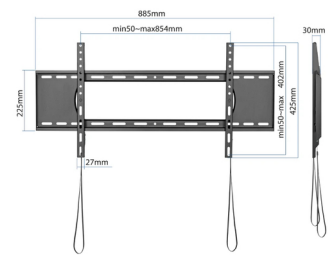

### Un soporte fijo XXL muy robusto

Un señor soporte fijo de pared para un señor TV de máximo 80 kg con VESA máximo de 800x400. Este soporte está especialmente indicado para tamaños de grandísimo formato y peso elevado.

Montaje		Diseño	
Capacidad máxima de peso *	80 kg	Color del producto *	Negro
Tamaño mínimo de pantalla	109,2 cm (43")	<b>Detalles técnicos</b>	
Número de pantallas soportadas *	1	Instalación simplificada	✓
Tamaño máximo de pantalla *	2,29 m (90")	Certificados de conformidad	RoHS
Compatibilidad con interfaz de montaje (min) *	50 x 50 mm	<b>Contenido del embalaje</b>	
Compatibilidad con interfaz de montaje (max) *	800 x 400 mm	Manual de usuario	✓
	50 x 50,75 x 75,100 x 100,100 x 150,100 x 200,150 x 100,150 x 150,200 x 100,200 x 200,200 x 300,200 x 400,300 x 200,300 x 400,300 x 300,400 x 200,400 x 400,400 x 300,600 x 200,600 x 300,600 x 400,700 x 400,800 x 400	Kit de montaje	✓
Interfaz de panel de montaje		<b>Empaquetado</b>	
		Ancho del paquete	232 mm
		Profundidad del paquete	912 mm
Tipo de montaje *	Pared	Altura del paquete	40 mm
		Peso del paquete	3,34 kg
<b>Ergonomía</b>			
Distancia a la pared (max)	3 cm		