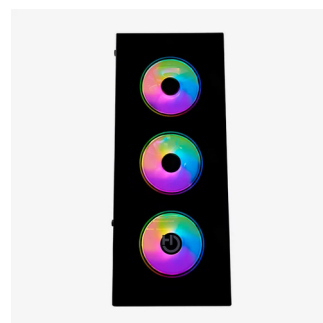

## Hiditec Z20 AURA Midi Tower Negro

Marca : Hiditec

Código del producto: CHA010038

Nombre del producto : Z20 AURA

Hiditec Z20 AURA. Factor de forma: Midi Tower, Tipo: PC, Color del producto: Negro. Factores de forma de la fuente de alimentación compatibles: ATX. Diámetro de ventiladores frontales soportados: 120 mm, Diámetro de ventiladores traseros soportados: 120 mm, Diámetros de ventiladores superiores soportados: 120 mm. Tamaños de disco duro soportados: 2.5,3.5". Ancho: 205 mm, Profundidad: 432 mm, Altura: 490 mm