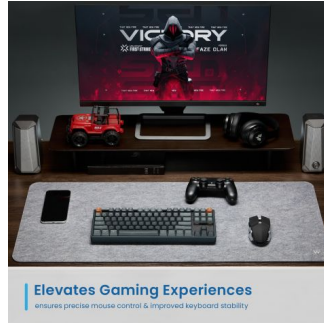

Premium Material