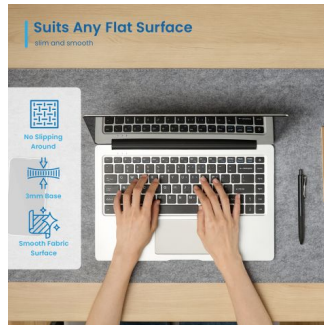

Solution for Laptop & Keyboard

Suits Any Flat Surface

even and smooth

- No Slipping Around
- 3mm Base
- Smooth Fabric Surface