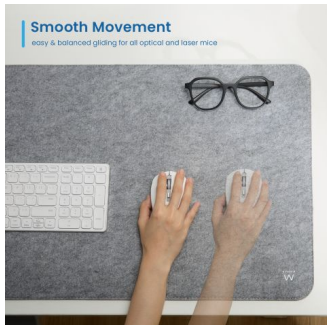

Smooth Movement