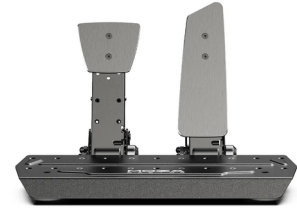

Moza Racing RS11 mando y volante Negro USB Pedales PC

Marca : Moza Racing

Código del producto: RS11

Nombre del producto : RS11

Moza Racing RS11. Tipo de dispositivo: Pedales, Plataformas de juego soportadas: PC, Tipo de sensor del freno: Presión + ángulo. Tecnología de conectividad: Alámbrico, Interfaz del dispositivo: USB. Color del producto: Negro, Material de la carcasa: Aluminio, Acero. Fuente de energía: Cable. Cables incluidos: USB tipo A a USB tipo B

Dispositivo de entrada

Tipo de dispositivo *	Pedales
Plataformas de juego soportadas *	PC
Sensor de inclinación	✓
Ajuste del recorrido de los pedales mediante software	✓
Función de recorrido inverso de los pedales	✓
Fondo antideslizante	✓
Tipo de sensor del freno	Presión + ángulo
Rango máx. del sensor de presión	100 kg

Dispositivo de entrada

Espacio entre los pedales	Ajustable
Altura de la superficie de los pedales	Ajustable

Puertos e Interfaces

Interfaz del dispositivo *	USB
Tecnología de conectividad *	Alámbrico

Ergonomía