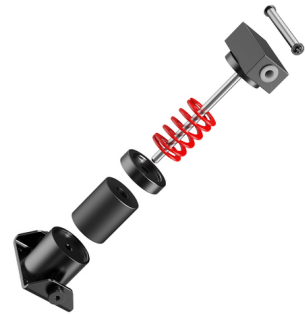

## Moza Racing RS22 accesorio de controlador de juego Kit de rendimiento de pedales

**Marca :** Moza Racing

**Código del producto:** RS22

**Nombre del producto :** RS22

Moza Racing RS22. Plataformas de juego soportadas: PC, Tipo de producto: Kit de rendimiento de pedales, Color del producto: Negro, Rojo, Plata. Cantidad por paquete: 1 pieza(s)

### Características

Plataformas de juego soportadas *	PC
Tipo de producto *	Kit de rendimiento de pedales
Color del producto	Negro, Rojo, Plata